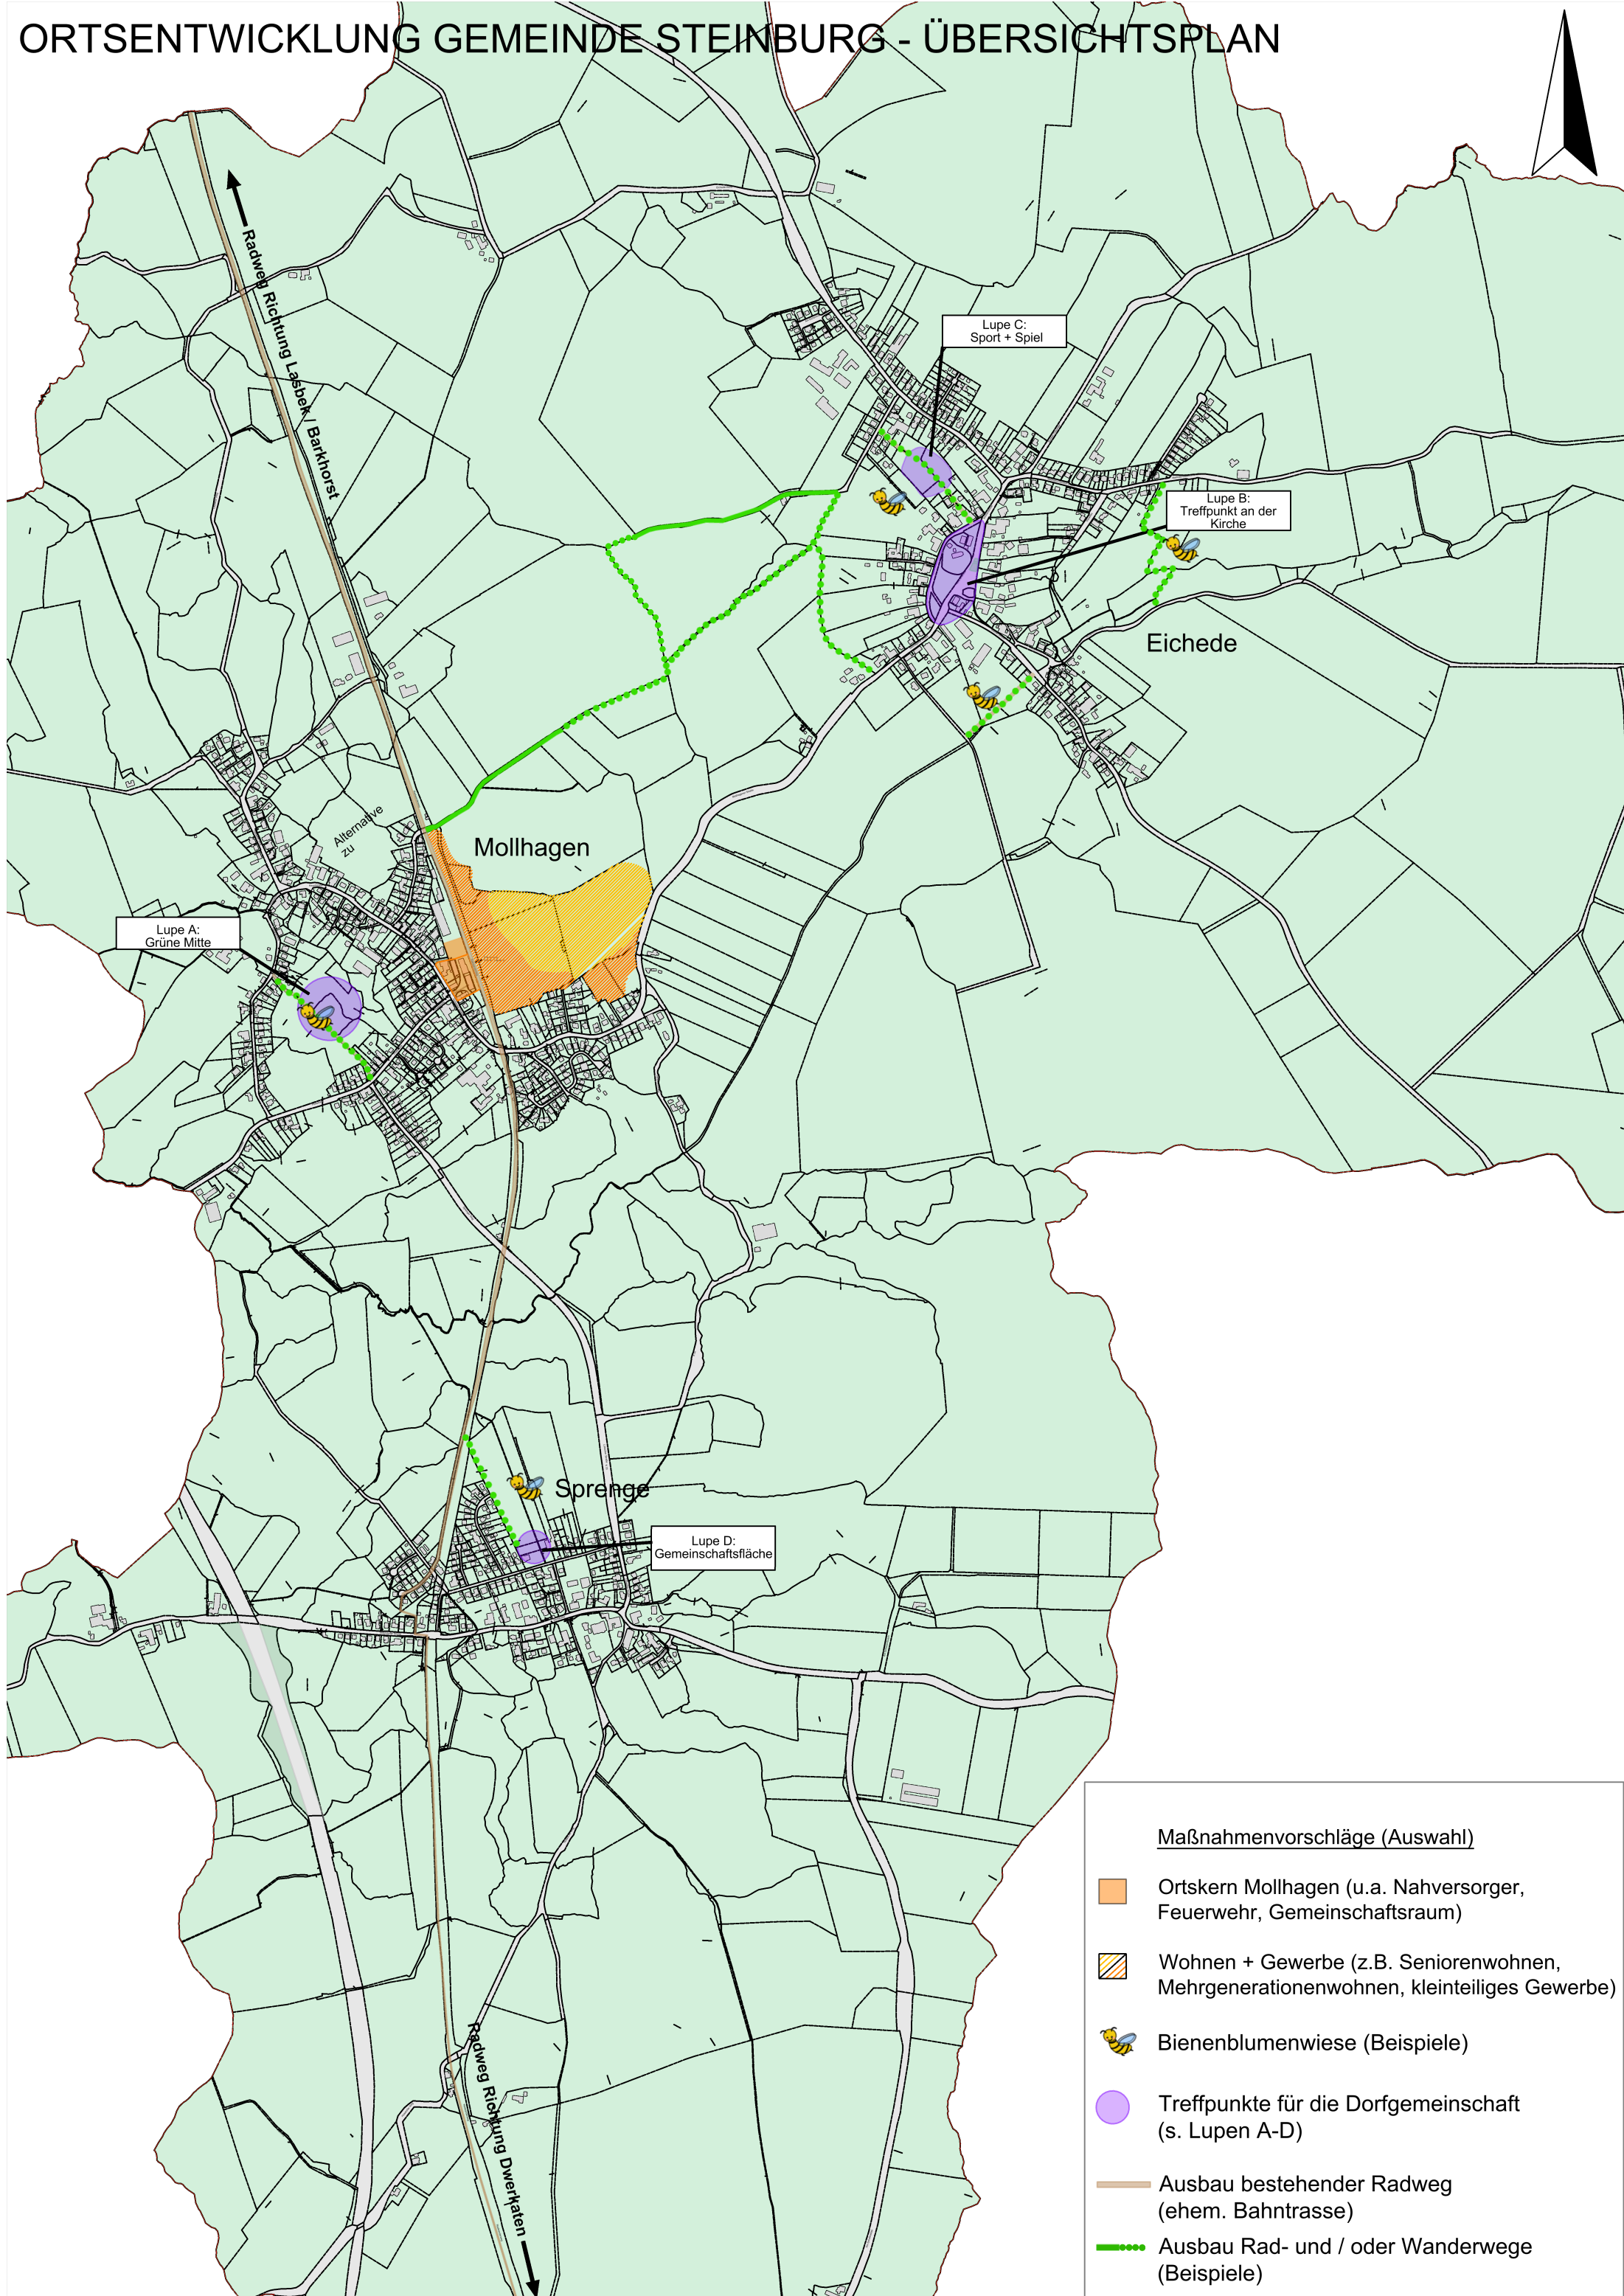

ORTSENTWICKLUNG GEMEINDE STEINBURG - ÜBERSICHTSPLAN

- Maßnahmenvorschläge (Auswahl)**
-  Ortskern Mollhagen (u.a. Nahversorger, Feuerwehr, Gemeinschaftsraum)
 -  Wohnen + Gewerbe (z.B. Seniorenwohnen, Mehrgenerationenwohnen, kleinteiliges Gewerbe)
 -  Bienenblumenwiese (Beispiele)
 -  Treffpunkte für die Dorfgemeinschaft (s. Lupen A-D)
 -  Ausbau bestehender Radweg (ehem. Bahntrasse)
 -  Ausbau Rad- und / oder Wanderwege (Beispiele)